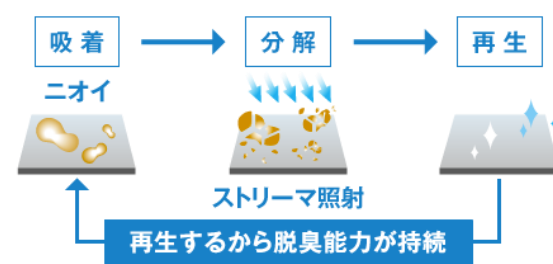

HATAYA 新製品 屋内用

ウイルス 脱臭 カビ

銀イオンと光触媒の
除菌照明 シリーズ 簡単導入!