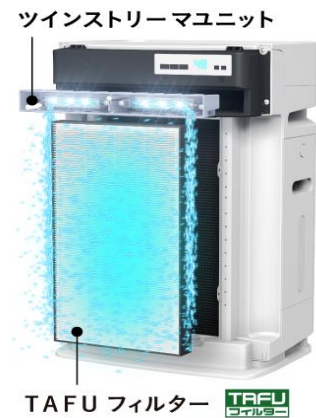

### 加湿ストリーマ空気清浄機 ホワイト MCK70W-W

ツインストリーマとTAFU(タフ)フィルターを採用した、リビングに最適なハイグレードモデル。  
 ツインストリーマ  
 従来機に比べ、2倍のストリーマユニットを搭載。  
 さらに、フィルターに効率よく照射される構造設計。  
 有害ガスの分解スピードが2倍  
 従来に比べ、2倍のストリーマユニットを搭載し、  
 排ガスなどの有害ガスの分解スピードを2倍に(メーカー比)  
 TAFUフィルター  
 撥水・撥油効果の高い素材を使用したフィルターを採用。  
 汚れが広がりにくく、静電気が落ちにくいのが特徴です。  
 10年交換不要で集塵能力が持続

### 加湿ストリーマ空気清浄機 ホワイト MCK55W-W

加湿フィルターをストリーマで除菌。  
 加湿する水の細菌をストリーマで抑制。  
 ストリーマを加湿フィルターだけでなく水トレにも照射し、水に含まれる細菌を抑制します。  
 ※水トレは定期的なお手入れが必要です。  
 (約1か月に1回程度) また、実使用空間での使用結果ではありません。  
 最大風量: 5.5m<sup>3</sup>/分 適用床面積: 25畳  
 最大加湿量: 500ml/時 重量: 9.5kg(水なし)  
 サイズ: 約W270×D270×H700mm