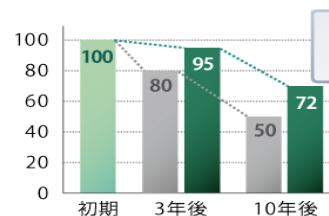

■10年後の集塵効率比較

10年間  
フィルター交換不要

10年後でも  
集塵効率約 1.4倍

算出条件: タバコを1日5本で算出。使用状況により異なります。初期値を100とした場合の、3年後、10年後の数値です。