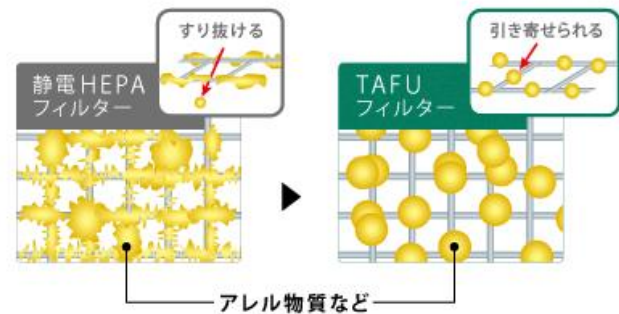

### 加湿ストリーマ空気清浄機 ホワイト MCK70W-W

ツインストリーマとTAFU(タフ)フィルターを採用した、リビングに最適なハイグレードモデル。  
 ツインストリーマ  
 従来機に比べ、2倍のストリーマユニットを搭載。  
 さらに、フィルターに効率よく照射される構造設計。  
 有害ガスの分解スピードが2倍  
 従来に比べ、2倍のストリーマユニットを搭載し、  
 排ガスなどの有害ガスの分解スピードを2倍に(メーカー比)  
 TAFUフィルター  
 撥水・撥油効果の高い素材を使用したフィルターを採用。  
 汚れが広がりにくく、静電気が落ちにくいのが特徴です。  
 10年交換不要で集塵能力が持続

### 加湿ストリーマ空気清浄機 ホワイト MCK55W-W

加湿フィルターをストリーマで除菌。  
 加湿する水の細菌をストリーマで抑制。  
 ストリーマを加湿フィルターだけでなく水トレにも照射し、水に含まれる細菌を抑制します。  
 ※水トレは定期的なお手入れが必要です。  
 (約1か月に1回程度) また、実使用空間での使用結果ではありません。  
 最大風量: 5.5m<sup>3</sup>/分 適用床面積: 25畳  
 最大加湿量: 500ml/時 重量: 9.5kg(水なし)  
 サイズ: 約W270×D270×H700mm