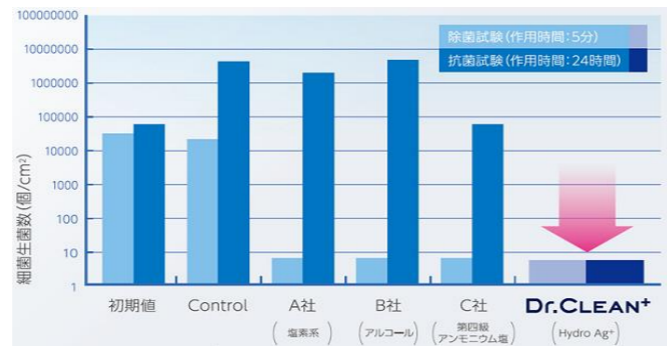

1日1回で
持続する除菌効果
Dr.CLEAN+
ドクタークリーン

Hydro Ag+
by FUJIFILM

NEW

クロスタイプが新登場!

医療現場で使われる信頼と技術

エステー株式会社

エラストマー(TPE)手袋 S・M・Lサイズ

プラスチックのように簡単に整形可能で、ゴムのように弾力のある製品です。
プラスチックとゴムの中間の物性、寒さ・熱さの厳しい環境下でも使用を検討できる素材です。
左右兼用タイプの為、片手でも使用でき経済的。TPEは軽量で、様々な用途に使えます。