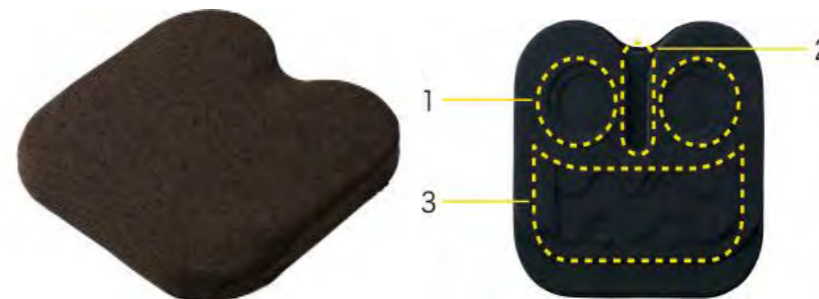

**KTC スプラッシュワイパー
YCW-100 ¥2530(税込)**

ふくだけで頑固な汚れを簡単に除去。
水や石けんも不要で場所を選ばず使用可能。
油、グリス、汚泥、シリコンコーキング材、
塗装等、手洗いでは落ちにくい汚れを簡単除去。
研磨剤不使用で肌を傷つけません。
天然成分配合で汚れを除去。
手肌にも環境にも優しい。

**エクスジェルアウルカンファイ
¥15400(税込)**

座った時に求められる様々な課題を、
座面の特性が解決します。
1. お尻を包み込む形状のアウル・アイ。
2. 尾骨・仙骨への圧力を軽減する
アウル・スリット。
3. もも裏をやさしく受け止め通気性に
配慮したアウル・フェザー。

**6. 3sq. 9. 5sq. マグネットソケットホルダー (角度可変タイプ)
KTC EHBF310(6. 3sqレッド)、EHBF210(9. 5sq)
¥4840(税込)**

マグネットでケース等に貼り付けて使用できるソケットホルダー。
【特長】
ホルダー部を0°・30°・60°・90°の4段階に角度を変更可能。
強力マグネットでケース側面などにしっかり固定可能。
差込角別に異なる本体側面のカラーで識別が容易。
引出しやチェストのフタ裏に取り付けて使い易さと収納力を向上。
レールサイズは共通でクリップを入れ替えて差込角の異なるソケットを管理可能。
※クリップは専用品です。
他のソケットホルダーのクリップはご使用いただけません。
※磁力が強力なため、磁気の影響を受けやすい機器類の近くで使用しない。

**バリアツイストメッシュ
¥7,200(税込)**

バリアツイストの機能はそのままにし、通気性のあるメッシュ
タイプの素材を使ったタイプ。
体幹運動をほぼ制限せず、
仙腸関節周辺の組織をサポート
するので、普段と変わらない動作
が可能です。
5色の中から自分の好みの色
をお選びいただけます。

防塵・防水
IP64

**ハタヤ (HATAYA) LEDヘッドライト800
LHL-04B ¥7480(税込)**

本体ベルト色：ブラック
使用光源：白色LED×1
電池仕様：リチウムイオン充電電池
全光束(Lm)：Hi時/800 Low時/160
防塵・防水仕様：IP64
質量(g)：約170(充電電池含む)

**ハタヤ (HATAYA) 屋外用防雨型
レインボーリール 30m SBE-30KC
¥25000(税込)**

コンセント盤配電部を一体モールド成形。
水の浸入を完全にシャットアウト。
フュートビプラグ：2P/2P
接地付兼用プラグ付。
温度センサー(電線溶解防止機能)付。