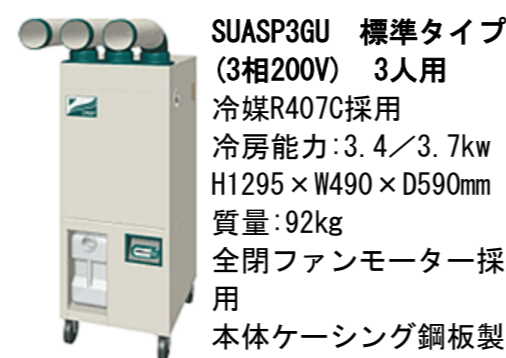

### 床置スリム・直吹形

クリスピーの中でも、最も汎用性が高いのが、一体形「床置スリム・直吹形」。コンパクトで設置が手軽、移動も容易なこのタイプは、スポット空調が有効なあらゆるスペースでご利用いただけます。

**SUASP1HS (単相100V)**  
冷媒R407C採用  
排気自在ダクト標準付属  
スーパーリトルドレンシリーズ  
電源：単相100V  
冷房能力：1.6/2.0kW  
H1000mm×W430mm×D430mm 質量45kg

¥99,400(税込)

**SUASP2GU 標準タイプ (3相200V) 2人用**  
冷媒R407C採用  
冷房能力：2.5/2.9kW  
H1295×W490×D590mm  
質量：79kg  
全閉ファンモーター採用  
本体ケーシング鋼板製

¥268,400(税込)

**SUASP3GU 標準タイプ (3相200V) 3人用**  
冷媒R407C採用  
冷房能力：3.4/3.7kW  
H1295×W490×D590mm  
質量：92kg  
全閉ファンモーター採用  
本体ケーシング鋼板製