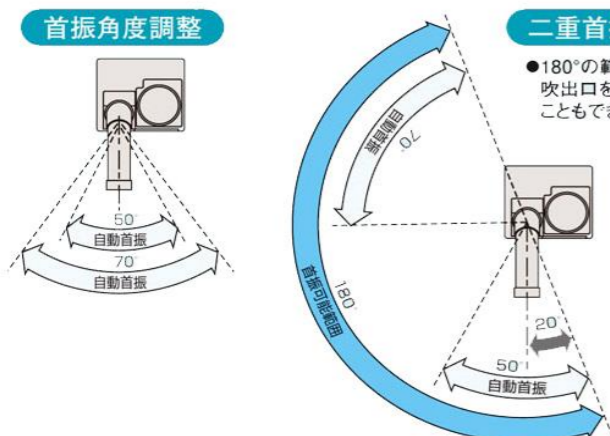

ワイドな首振範囲

2つの吹出口を同時に、個別にオートスイングできます。

●設備機器や資材などで床スペースに余裕がないところに最適。

床スペース不要の天井吊形なので、移動や搬入・搬出が多く、床置タイプが作業の邪魔になるところでも、安心してご利用いただけます。

天井吊・ダクト形

3人用 R407C
SUADP3GU(3相200V)

¥404,300(税込)

解放空間の工場に。延長ダクト(別売)で送風を自在に調整できます。ロングライフフィルター標準装備で、フィルター清掃がシーズン1回ですみます。全閉ファンモーター採用。本体ケーシング鋼板製。リモコンスイッチ付