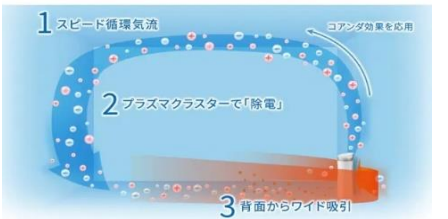

SHARP FU-SC01-W 空気清浄機 ¥22,900(税込)
さまざまな場所に設置できるシャープ社空気清浄機史上最小サイズのコンパクトデザイン。寝室や子供部屋はもちろん、玄関やキッチン、ペットケージの横など、小空間や空気の汚れが気になる身の周りスペースでも設置しやすいコンパクトサイズ。

SHARP FU-SK50-B 蚊取り機能付き 空気清浄機 ¥42,000(税込)
薬剤を使わないため、お子様やペットのいるご家庭にもおすすめです。
プラズマクラスター適用床面積: ~14畳
空気清浄適用床面積: ~23畳
2つに折り畳んでポイ捨て蚊取りシート

**プラズマクラスター
空気清浄機はPM2.5にも対応**

0.1~2.5μmの粒子を99%キャッチします。

花粉運転搭載

強弱のある風量で花粉やホコリをキレイにします。

**スピード循環気流で
ホコリを引きよせる**

スピード循環気流で部屋全体に風が行き渡り、プラズマクラスターイオンが静電気を除去し、効率良く集じんします。

無線LAN内蔵

空気が見える。おうちに合わせて進化。お住まいの地域や生活パターンの情報を分析・学習して、運転を最適化。曜日や時間毎に運転モードを設定できる「タイマー機能」を新搭載。

空気清浄機 FP-S120 ¥93,500(税込)

吸い込み口を本体の両サイドにもうけることで空気の吸い込み量を増やし、1つのファンで両サイドからの風を同時に吸引する構造により、コンパクトな本体サイズながら53畳まで対応できる大風量を実現しました。
静電HEPAフィルター (交換目安: 約10年)
ダブル脱臭フィルター (交換目安: 約10年)
抗菌・防カビホコリブロックプレフィルター
プラズマクラスター適用床面積 (※4) の目安は約24畳 (約40m²)、清浄時間 (※5) は8畳を約6分、空気清浄適用床面積の目安 (※5) は53畳 (87m²) まで。本体サイズは333 (幅) × 578 (高さ) × 330 (奥行) mm、重量は約11kg。カラーはブラウン系。