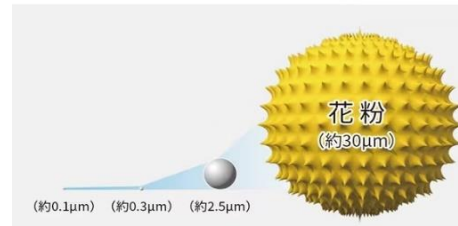

**プラズマクラスター
空気清浄機はPM2.5にも対応**

0.1~2.5μmの粒子を99%キャッチします。