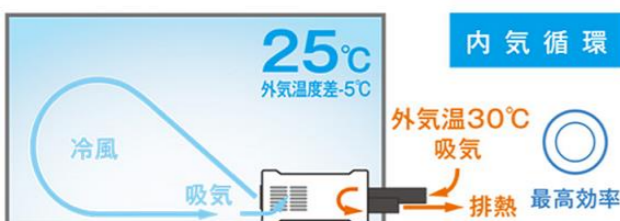

小型スポットエアコンとしては軽量の8.4kg。
把手も折りたたんで収納できるので飛び出した部分が邪魔になる事ありません。車にもすっきり収まるのでどこへでも持って行く事ができます。

ハンディークーラーは排気口を外部に出す事で家庭用エアコンと同じ原理でテントや車内といった小空間の効率の良い冷房を実現します。

* 冷風ダクト・排気側ダクトは別売りです

内気循環使用例

排熱口は外へ出します。
(外気側ダクトは別売です。)

本体は空間内に収めます。

※テント前部が開いているのは設置例が分かるイメージ画像の為です。ご使用の際は前部も閉めてご使用ください。