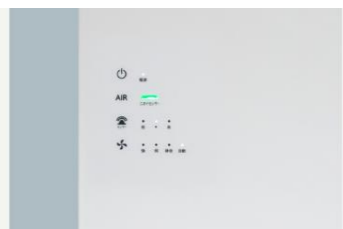

除菌・脱臭機ターンドケイ 壁掛けタイプ(花粉フィルター搭載) KL-W01P

これまでの空気清浄機でもない、脱臭機でもない、新しい[光触媒デバイス]誕生
花粉フィルター標準搭載！
吸着フィルターなしでも脱臭除菌力がちがう光触媒技術
吸着フィルターを搭載しない、光触媒のみで除菌・脱臭が可能な「除菌脱臭デバイス」は業界初※
優れた光触媒材料の開発力とその反応率を限界まで向上させる製品開発力により、これまでにない圧倒的なパフォーマンスでお部屋の除菌・脱臭を実現します。
※吸着フィルターを搭載しない、壁掛けタイプの除菌脱臭機では業界初(カルテック社調べ)

¥78,680(税込)

薄くて軽く、壁と一体化するさまざまなシーンになじむ「ノイズレスデザイン」

ご使用環境に・適した感度に

センサー感度切替モード搭載

01

取付を簡単にするギミックを標準装備

はじめての壁掛け取付も安心

02