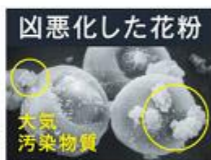

花粉症から身を守る！ 花粉症対策

UVストリーマ空気清浄機 ACB50Z-S

業界初 深紫外線(UVC)LED 265nmを採用

紫外線は波長10~400nm(ナノメートル)の目に見えない光で、100~280nmの短い波長を「深紫外線(UVC)」と呼びます。UV除菌は波長の違いによって効果に大きな差が生じ、なかでも波長265nm付近の深紫外線はRNA/DNAに吸収されやすく、除菌効果が高いため、短時間での除菌が可能です。ダイキンは「深紫外線(UVC)LED 265nm」を業界で初めて空気清浄機に採用しました。

¥100,800(税込)

●ダイキンの265nmとは、265nm付近(260~270nm)の深紫外線を指します。

排ガス・PM2.5にも対応

ダイキンの空気清浄機ならストリーマで同時に対策できます

花粉に排ガス・PM2.5がくっくと凶悪化

独自構造

独自の構造でキレイな空気をつくる

カルテック