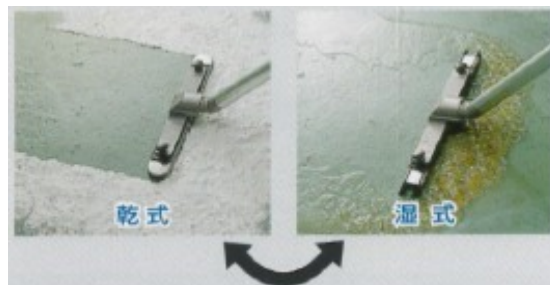

## 三立機器 乾湿両用同時吸引型 ハイブリッドバキュームクリーナー 「トランスファー」

新機構CSS(サイクロンセパレーター)が吸引物を最初にセパレート、液体や汚泥の吸引などに強みを発揮

- 吸引物は最初にこの特殊サイクロンで捕集分離します。遠心力と重力で分離(タンクに回収)
- 油や水などの液体や汚泥、油混じりの金属屑などを吸引してもほとんどCSS機構で一次分離されます。その結果、二次フィルターであるプラスチックフィルターが水や油で濡れることはありません。もちろん排気ミストもありません。乾湿フィルターを装着したままで液体、汚泥の吸引に対応します。
- 乾いたゴミや粉塵などは、CSS機構で一次分離され最終的に二次フィルターで捕集されます。サイクロンの一次分離効果がプラスチックフィルターへの負荷を軽減し目詰まりを防ぎます。
- 吸引物の状態(乾いている、湿っている、液体、汚泥)による面倒なフィルターの着脱や交換をしなくてよい。

本当の乾湿両用だから作業する人にストレスをかけない

- 乾式フィルターの着脱による乾式、湿式の使い分けがない(吸引物の状態を選ばない)
- 回収物が湿っているけど・・・等とフィルターが必要or不要との判断に迷うことはありません。
- 粉から即水吸引、水から即粉吸引、乾湿自由自在の吸引が可能になりました。

**※危険物の吸引はできません。**

**付属品 JX-6005 100V**

- ノブボルト
- スキマノズル
- マスターノズル
- ホース(φ32×2m)金具付
- ブラシツール
- 延長管
- ラバーバンパー
- スキーツール
- 異径接続管