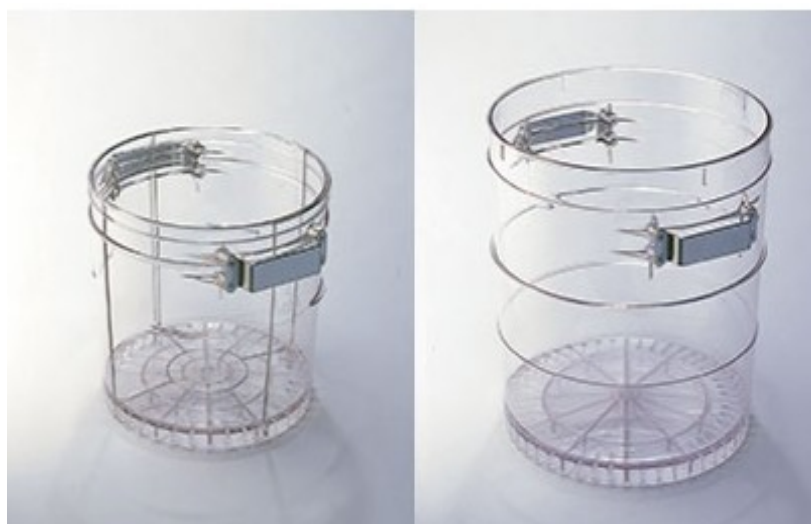

30L

JX-6010に装備

付属品 JX-6005 100V

- ノブボルト
- スキマノズル
- マスターノズル
- ホース(φ32×2m)金具付
- ブラシツール
- 延長管
- ラバーバンパー
- スキーツール
- 異径接続管

付属品 JX-6010-100V

- ノブボルト
- マスターノズル
- インテークノズル
- スキマノズル
- 丸ブラシ
- ホース(φ38×2.5m)金具付
- ブラシツール
- V6ハンドル
- ラバーバンパー
- スキーツール
- V7ハンドル

14L

JX-6005に装備