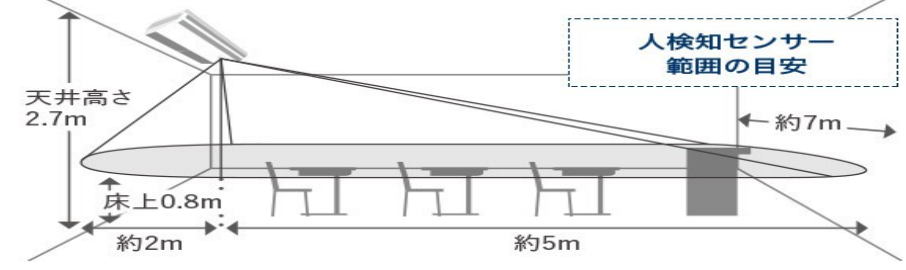

DAIKIN 天井吊形

天井に設置する露出形のエアコンです。埋込不要なので据付も容易です。照明などで、天井スペースが限られる部屋にも設置できます。

人検知センサーが気流が直接あたることを軽減し、ムダな電力使用を抑えてくれます。

Panasonic Eolia WXシリーズ

ナノイーXやAI空気清浄で、家族が健康に過ごせるのはもちろん省エネで電気代にも配慮。カビに強いプレミアムモデル。

《特長》
エアコンの内部まで清潔に保ちカビに強い。自動お掃除でお手入れもかんたん。
冷え込む冬の日も、足元からぽかぽか暖める。夏の厳しい暑さには、お部屋をすばやくパワフルに涼しく。
ベタつく湿気の除湿や衣類の乾燥にも役立つ3つのモードをご用意。5%刻みの「しつど」設定も可能に。

MITSUBISHI ELECTRIC 霧峰 FZシリーズ

ボタン1つで、快適も省エネも叶えてくれる。次世代プレミアムモデル

《特長》
1人ひとりにあわせて風を送るから、暑がりさんも寒がりさんも同時に快適。
センサーがあなたとお部屋を見つめて、足元からぽかぽかに。外の暑さが厳しくても、夏の日差しを忘れるぐらい快適に清潔をキープして、家族みんなに笑顔を。
めんどうな調節はAIにおまかせ、ボタン1つですべて快適。

SHARP

加湿空気清浄機 KC-J50

基本性能と薄型デザインを両立。空気清浄機エントリーモデル。

《特長》
シャープ独自の空気浄化技術、プラズマクラスター7000を搭載しています。プラズマクラスター空気清浄機の特長である、お部屋全体に風の流れる素早く行き渡るスピード循環気流。遠くのホコリも引き寄せて大きな背面全体の吸込口でパワフルに吸引します。
10,000個の微小な粒子を吸い込み3個しか通さない、10年間交換不要の高性能フィルター。
活性炭に吸着剤を加えて、寝室にこもりながら汗臭もしっかり吸着する脱臭フィルターは、10年間交換不要です。