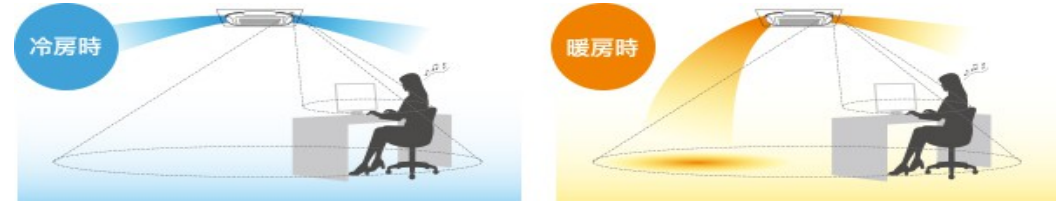

DAIKIN 天井埋込カセット形 S-ラウンドフロー(360° 全周吹き)

天井に設置する埋込タイプのエアコンです。エアコンを目立たせたくない方や、壁を有効に使いたい、部屋のスペースを取られたくない方におすすめです。

《風が人に直接当たりにくいエアコン》

人検知 & 床温度検知のダブルセンサーと風向個別制御で不快な風あたりを軽減しながら、夏は足元の冷やしすぎを抑制。冬は足元から暖めて素早く快適に。

DAIKIN 天井吊形

天井に設置する露出形のエアコンです。埋込不要なので据付も容易です。照明などで、天井スペースが限られる部屋にも設置できます。

人検知センサーが気流が直接あたることを軽減し、ムダな電力使用を抑えてくれます。

Panasonic Eolia WXシリーズ

ナノイーXやAI空気清浄で、家族が健康に過ごせるのはもちろん省エネで電気代にも配慮。カビに強いプレミアムモデル。

《特長》
 エアコンの内部まで清潔に保ちカビに強い。自動お掃除でお手入れもかんたん。
 冷え込む冬の日も、足元からぽかぽか暖める。夏の厳しい暑さには、お部屋をすばやくパワフルに涼しく。
 ベタつく湿気の除湿や衣類の乾燥にも役立つ3つのモードをご用意。5%刻みの「しつど」設定も可能に。