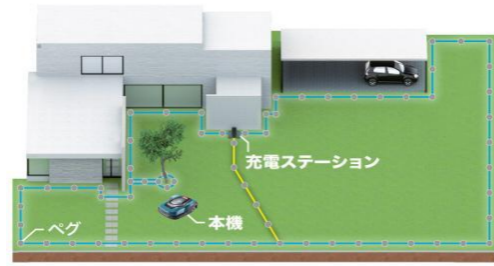

マキタの充電式園芸工具

刈高さ設定範囲
5mm間隔 (9段階)
20~60mm

自動芝刈り機 ロボットモアRM350D ¥628,300(税込)

自動で芝刈り、ロボットモアに全てお任せ。芝生が長い場合、刈り込み開始時の刈高さと目標刈高さを設定することで、数日かけて目標の高さへ少しずつ自動で刈り込み。芝密度の高い場所を自動検知し、らせん状に少しずつ刈り込むことで刈り残しを防止。クラス最短※1約40分の急速充電により高い稼働率を実現。刈込幅240mmで最大作業面積※2約3,500m²に対応するロボットモア(充電式ロボット芝刈機)が登場。区切られた境界ワイヤ内をロボットモアが自動でランダムに芝刈り。充電残量を自動で認識して充電ステーションに帰還し急速充電。フル充電後に再び芝刈りを行います。

ワイヤ敷設、充電ステーションの設置イメージ

境界ワイヤ 作業範囲指定用 ガイドワイヤ 走行ガイド用

日動工業 エアソファベッド アラジン オリーブグリーン・サンド ¥16,300(税込)

充電式エアポンプ内蔵のエアソファベッドです。60秒で膨らみます。空気を抜く時も時間はかかりません。パラシュート素材を使用しており丈夫です。USB充電ポート付きです。
収納時サイズ：W180×D160×H330mm 幅(mm)：800 長さ(mm)：1970 厚さ(mm)：500
全長(mm)：1970 全幅(mm)：800